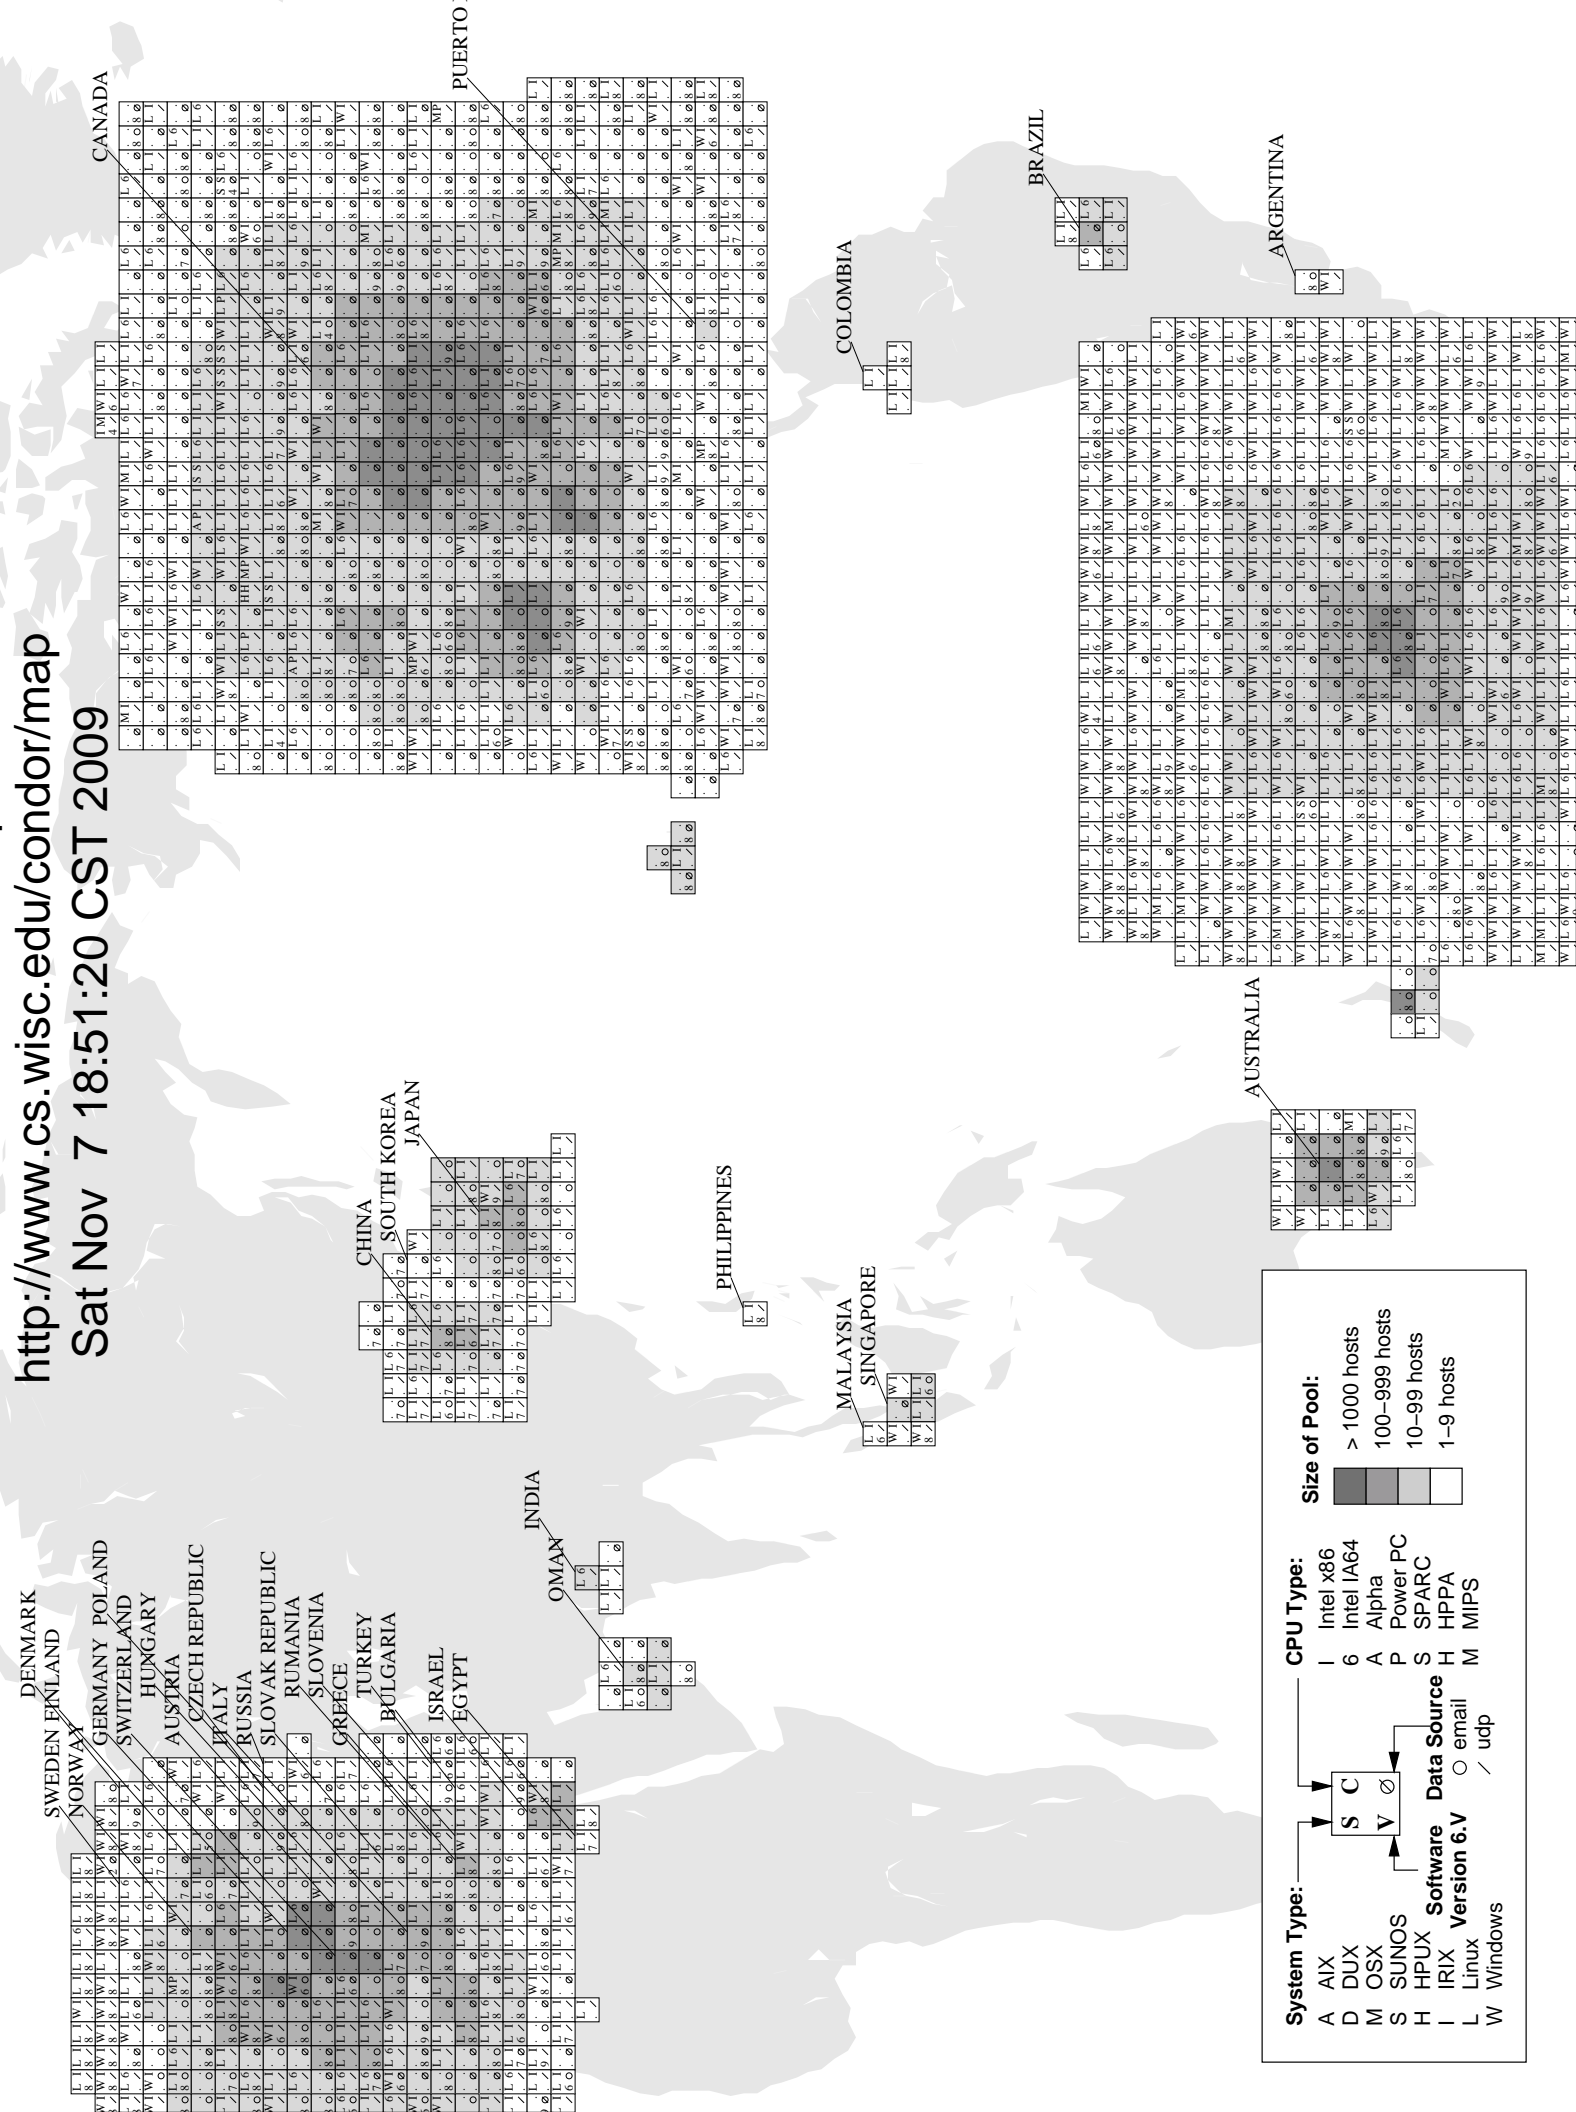

# Condor World Map

<http://www.cs.wisc.edu/condor/map>  
Sat Nov 7 18:51:20 CST 2009

**System Type:**

- A AIX
- D DUX
- M OSX
- S SUNOS
- H HPUX
- I IRIX
- L Linux
- W Windows

**CPU Type:**

- I Intel x86
- 6 Intel IA64
- A Alpha
- P Power PC
- S SPARC
- H HPPA
- M MIPS

**Software Version 6.V**

- email
- / udp

**Size of Pool:**

- > 1000 hosts
- 100-999 hosts
- 10-99 hosts
- 1-99 hosts